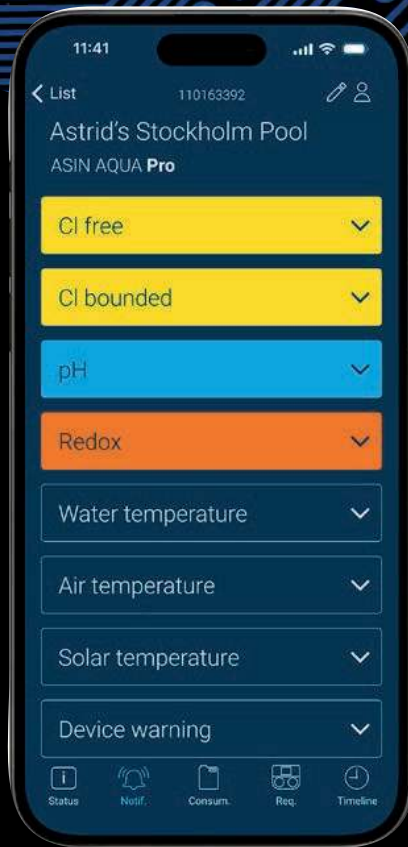

PH MINUS

FLOCC

SALT PURE

PH MINUS

ALGICIDE

ASEKO

Remote

Le contrôle intelligent de votre piscine à portée de main. Aseko remote est une application mobile permettant de gérer à distance les systèmes de nouvelle génération de la série ASIN AQUA PRO

Que vous ayez besoin de réduire la consommation d'énergie, de préparer votre piscine pour une fête ou de passer en mode service – vous pouvez tout faire, à tout moment, depuis votre téléphone.

Aseko REMOTE iOS

Aseko REMOTE Android

ASEKO

Live

Application smartphone pour le suivi en temps réel des paramètres de la piscine et des activités des équipements. permet de définir des notifications pour les paramètres surveillés et conserve un historique pendant 30 jours.

Aseko LIVE
iOS

Aseko LIVE
Android

aseko.cloud

Application web pour le suivi en temps réel des paramètres de l'eau et des activités des équipements.

Des graphiques détaillés présentent toutes les données mesurées et les actions effectuées jusqu'à 30 jours en arrière.