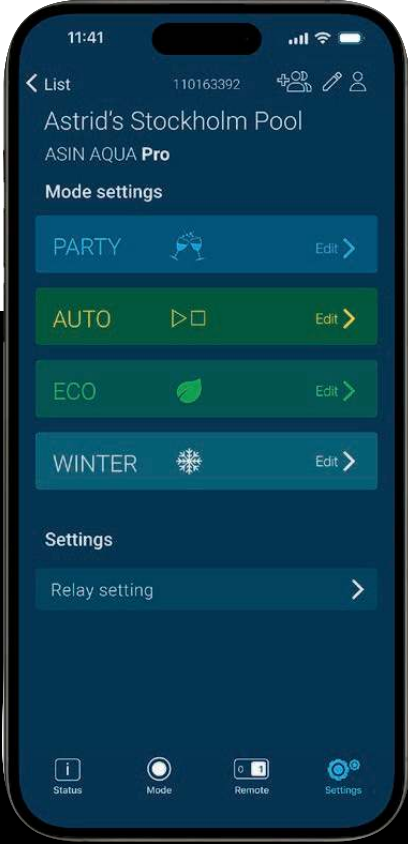

PH MINUS

FLOCC

SALT PURE

PH MINUS

ALGICIDE

ASEKO

Remote

Le contrôle intelligent de votre piscine à portée de main. Aseko remote est une application mobile permettant de gérer à distance les systèmes de nouvelle génération de la série ASIN AQUA PRO

Que vous ayez besoin de réduire la consommation d'énergie, de préparer votre piscine pour une fête ou de passer en mode service – vous pouvez tout faire, à tout moment, depuis votre téléphone.

Aseko REMOTE iOS