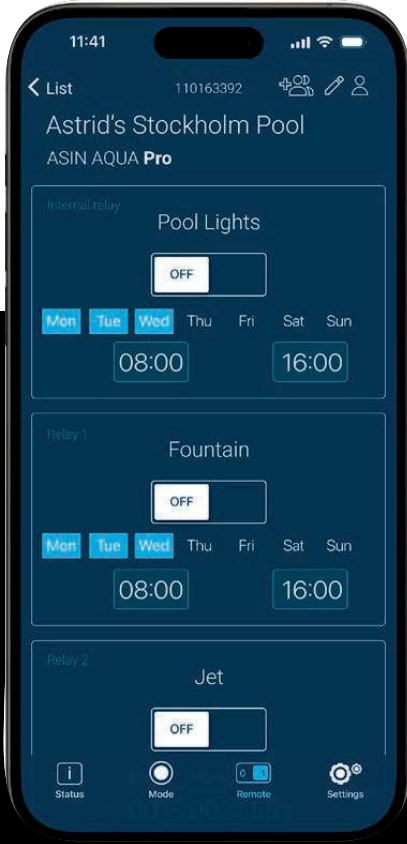

PH MINUS

FLOCC

SALT PURE

PH MINUS

ALGICIDE

ASEKO

Remote

Le contrôle intelligent de votre piscine à portée de main. Aseko remote est une application mobile permettant de gérer à distance les systèmes de nouvelle génération de la série ASIN AQUA PRO

Que vous ayez besoin de réduire la consommation d'énergie, de préparer votre piscine pour une fête ou de passer en mode service – vous pouvez tout faire, à tout moment, depuis votre téléphone.

Aseko REMOTE iOS